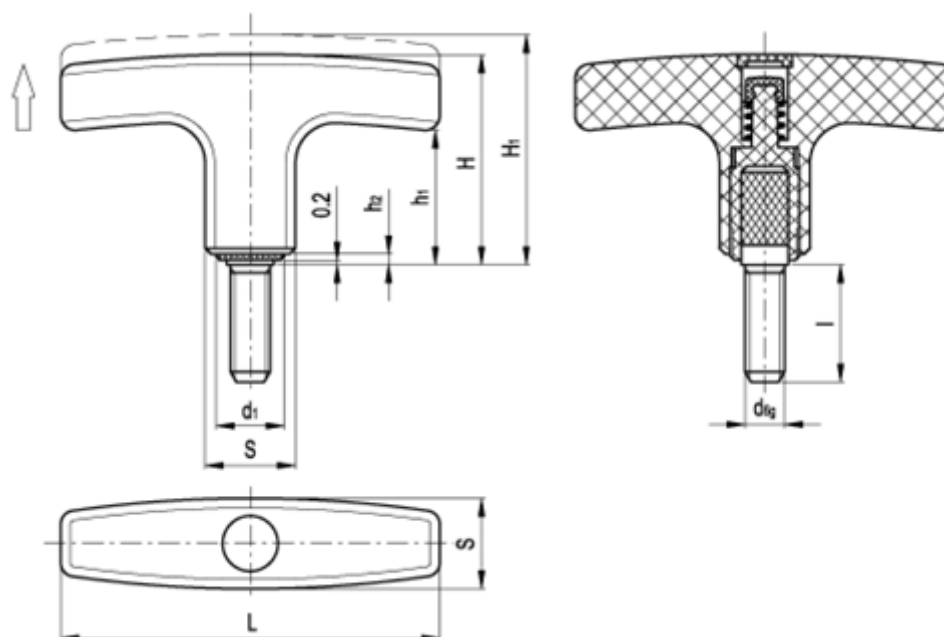

Varenummer: 2304032772  
Beskrivelse: E+G T-greb indstilleligt  
L.652-X/80 p-M8x25

## Mål

$d_1$	= 15	$S$	= 20x20
$d_{6H}$	= M8	Tandantal	= 20
$H$	= 42		
$h_1$	= 27		
$H_1$	= 46		
$h_2$	= 1		
$l$	= 25		
$L$	= 80		